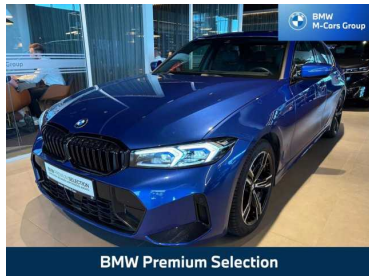

Oferta: 49
Data wydruku: 2026-05-25

www: bmw-krakow.pl
Tel: 661880089
E-mail: t.tarkowski@bmw-mcars.pl
Kontakt:

BMW seria 3 320i M sport Dealer BMW M-Cars

154 390

PLN NETTO
189 900
PLN

Marka	BMW	Model	Seria 3
Typ nadwozia	Sedan	Typ paliwa	Benzyna
Rok produkcji	2024	Przebieg	11000
Kolor	Niebieski	VAT faktura	Tak
Finansowanie	Tak	Pojemność skokowa	1998
Moc	184	Skrzynia	Automatyczna
Napęd	Na tylne koła	Filtr cząstek stałych	Tak
Kraj pochodzenia	Polska	Data pierwszej rejestracji	2024-07-31
Numer rejestracyjny pojazdu	KRA154CS	Zarejestrowany w	Polska
Pierwszy właściciel	Tak	Serwisowany w ASO	Tak
Liczba miejsc	5	Liczba drzwi	5