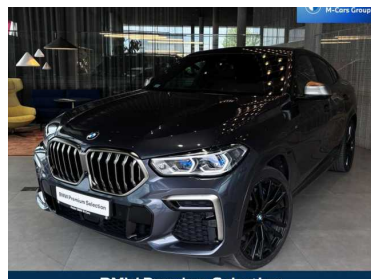

Oferta: 100
Data wydruku: 2026-07-09

www: bmw-krakow.pl
Tel: 661880089
E-mail: t.tarkowski@bmw-mcars.pl
Kontakt:

Dealer BMW M-Cars BMW X6 M50i

235 691

PLN NETTO
289 900
PLN

Marka	BMW	Model	X6
Typ nadwozia	SUV	Typ paliwa	Benzyna
Rok produkcji	2021	Przebieg	43712
Kolor	Szary	Pojemność skokowa	4395
Moc	530	Skrzynia	Automatyczna
Napęd	4x4 (dołączany automatycznie)	Kraj pochodzenia	Polska
Data pierwszej rejestracji	2022-05-27	Numer rejestracyjny pojazdu	KK 02677
Liczba miejsc	5	Liczba drzwi	5