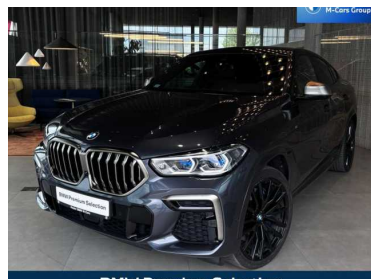

Oferta: 100
Data wydruku: 2026-05-25

www: bmw-krakow.pl
Tel: 661880089
E-mail: t.tarkowski@bmw-mcars.pl
Kontakt:

Dealer BMW M-Cars BMW X6 M50i

235 691

PLN NETTO
289 900
PLN

Marka	BMW	Model	X6
Typ nadwozia	SUV	Typ paliwa	Benzyna
Rok produkcji	2021	Przebieg	43712
Kolor	Szary	Pojemność skokowa	4395
Moc	530	Skrzynia	Automatyczna
Napęd	4x4 (dołączany automatycznie)	Kraj pochodzenia	Polska
Data pierwszej rejestracji	2022-05-27	Numer rejestracyjny pojazdu	KK 02677
Liczba miejsc	5	Liczba drzwi	5

- Apple CarPlay
- Gniazdo USB
- Wyświetlacz typu Head-Up
- Tapicerka skórzana
- Podgrzewany fotel pasażera
- Podłokietniki - tył
- Kierownica wielofunkcyjna
- Uruchamianie silnika bez użycia kluczyka
- Tempomat
- Park Assistant - asystent parkowania
- Lusterka boczne ustawiane elektrycznie
- Lane assist - kontrola zmiany pasa ruchu
- Aktywne rozpoznawanie znaków drogowych
- Czujnik zmierzchu
- Oświetlenie drogi do domu
- Opony runflat
- System hamowania awaryjnego dla opon
- System minimalizujący skutki kolizji
- Poduszka kolan pasażera
- Boczne poduszki powietrzne - tył
- Android Auto
- Ładowanie bezprzewodowe urządzeń
- Ekran dotykowy
- Elektrycznie ustawiany fotel kierowcy
- Siedzenie z pamięcią ustawienia
- Kierownica skórzana
- Cyfrowy kluczyk
- Czujnik deszczu
- Lampy przednie w technologii LED
- Niezależny system parkowania
- Podgrzewane lusterka boczne
- Kontrola odległości od poprzedzającego pojazdu
- System rozpoznawania znaków drogowych
- Lampy przeciwmgielne
- Elektroniczna kontrola ciśnienia w oponach
- ABS
- System ostrzegający o możliwej kolizji
- System powiadamiania o wypadku
- Kurtyny powietrzne - przód
- Isofix (punkty mocowania fotelika dzieci)
- Interfejs Bluetooth
- System nawigacji satelitarnej
- Dostęp do internetu
- Elektrycznie ustawiany fotel pasażera
- Sportowe fotele - przód
- Kierownica sportowa
- Keyless entry
- Elektryczne szyby przednie
- Kontrola odległości z przodu (przy parkowaniu)
- Kamera panoramiczna 360
- Lusterka boczne składane elektrycznie
- Kontrola trakcji
- Asystent świateł drogowych
- Lampy przeciwmgielne w technologii LED
- Elektryczny hamulec postojowy
- ESP
- Alarm ruchu poprzecznego z tyłu pojazdu
- Poduszka powietrzna kierowcy
- Boczne poduszki powietrzne - przód
- Radio
- System nagłośnienia
- Klimatyzacja automatyczna: 4 lub więcej stref
- Podgrzewany fotel kierowcy
- Podłokietniki - przód
- Kolumna kierownicy regulowana elektrycznie
- Keyless Go
- Elektryczne szyby tylne
- Kontrola odległości z tyłu (przy parkowaniu)
- Kamera parkowania tył
- Asystent (czujnik) martwego pola
- Automatyczna kontrola zjazdu ze stoku
- Oświetlenie adaptacyjne
- Lampy tylne w technologii LED
- Felgi aluminiowe od 21
- System wspomagania hamowania
- System wykrywania zmęczenia kierowcy
- Poduszka powietrzna pasażera
- Kurtyny powietrzne - tył

Autoryzowany dealer marki BMW M-Cars prezentuje Państwu samochód:

BMW X6 M50i

Aktywne pakiety serwisowe:

Repair Inclusive - 4 years / 200,000 km AG 31 maj 2022 do 30 maj 2026 do 200000 km

Service Inclusive - 5 lat / 100.000 km AG 31 maj 2022 do 30 maj 2027 do 100000 km

Pojazd z następującym wyposażeniem: