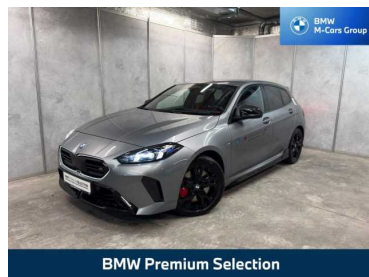

Oferta: 74
Data wydruku: 2026-07-10

www: bmw-krakow.pl
Tel: 661880089
E-mail: t.tarkowski@bmw-mcars.pl
Kontakt:

BMW seria 1 M135 xDrive Dealer BMW M-Cars

200 732

PLN NETTO
246 900
PLN

Marka	BMW	Model	Seria 1
Typ nadwozia	Kompakt	Typ paliwa	Benzyna
Rok produkcji	2025	Przebieg	4000
Kolor	Szary	VAT faktura	Tak
Finansowanie	Tak	Pojemność skokowa	1998
Moc	300	Skrzynia	Automatyczna
Napęd	4x4 (stały)	Kraj pochodzenia	Polska
Data pierwszej rejestracji	2025-09-17	Numer rejestracyjny pojazdu	KRA851ES
Zarejestrowany w	Polska	Pierwszy właściciel	Tak
Serwisowany w ASO	Tak	Liczba miejsc	5
Liczba drzwi	5		