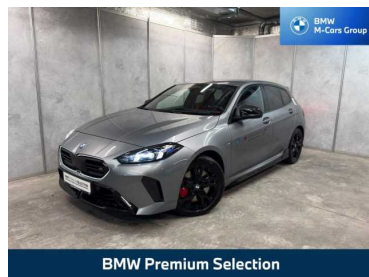

Oferta: 74
Data wydruku: 2026-05-26

www: bmw-krakow.pl
Tel: 661880089
E-mail: t.tarkowski@bmw-mcars.pl
Kontakt:

BMW seria 1 M135 xDrive Dealer BMW M-Cars

200 732

PLN NETTO
246 900
PLN

Marka	BMW	Model	Seria 1
Typ nadwozia	Kompakt	Typ paliwa	Benzyna
Rok produkcji	2025	Przebieg	4000
Kolor	Szary	VAT faktura	Tak
Finansowanie	Tak	Pojemność skokowa	1998
Moc	300	Skrzynia	Automatyczna
Napęd	4x4 (stały)	Kraj pochodzenia	Polska
Data pierwszej rejestracji	2025-09-17	Numer rejestracyjny pojazdu	KRA851ES
Zarejestrowany w	Polska	Pierwszy właściciel	Tak
Serwisowany w ASO	Tak	Liczba miejsc	5
Liczba drzwi	5		