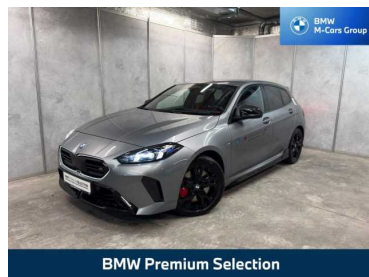

Oferta: 74
Data wydruku: 2026-05-18

www: bmw-krakow.pl
Tel: 661880089
E-mail: t.tarkowski@bmw-mcars.pl
Kontakt:

BMW seria 1 M135 xDrive Dealer BMW M-Cars

200 732

PLN NETTO
246 900
PLN

Marka	BMW	Model	Seria 1
Typ nadwozia	Kompakt	Typ paliwa	Benzyna
Rok produkcji	2025	Przebieg	4000
Kolor	Szary	VAT faktura	Tak
Finansowanie	Tak	Pojemność skokowa	1998
Moc	300	Skrzynia	Automatyczna
Napęd	4x4 (stały)	Kraj pochodzenia	Polska
Data pierwszej rejestracji	2025-09-17	Numer rejestracyjny pojazdu	KRA851ES
Zarejestrowany w	Polska	Pierwszy właściciel	Tak
Serwisowany w ASO	Tak	Liczba miejsc	5
Liczba drzwi	5		