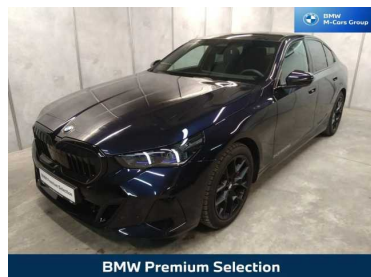

## BMW 540D XDRIVE MSport, Dealer BMW M-Cars

277 967

PLN NETTO  
341 900  
PLN

BMW Premium Selection

Marka	BMW	Model	Seria 5
Typ nadwozia	Sedan	Typ paliwa	Diesel
Rok produkcji	2025	Przebieg	15900
Kolor	Granatowy	Pojemność skokowa	2993
Moc	286	Skrzynia	Automatyczna
Napęd	4x4 (stały)	Filtr cząstek stałych	Tak
Data pierwszej rejestracji	2026-01-16	Numer rejestracyjny pojazdu	KRA764EX
Liczba miejsc	5	Liczba drzwi	4