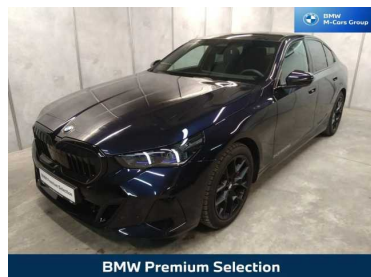

Oferta: 98
Data wydruku: 2026-05-18

www: bmw-krakow.pl
Tel: 661880089
E-mail: t.tarkowski@bmw-mcars.pl
Kontakt:

BMW 540D XDRIVE MSport, Dealer BMW M-Cars

277 967

PLN NETTO
341 900
PLN

BMW Premium Selection

Marka	BMW	Model	Seria 5
Typ nadwozia	Sedan	Typ paliwa	Diesel
Rok produkcji	2025	Przebieg	15900
Kolor	Granatowy	Pojemność skokowa	2993
Moc	286	Skrzynia	Automatyczna
Napęd	4x4 (stały)	Filtr cząstek stałych	Tak
Data pierwszej rejestracji	2026-01-16	Numer rejestracyjny pojazdu	KRA764EX
Liczba miejsc	5	Liczba drzwi	4